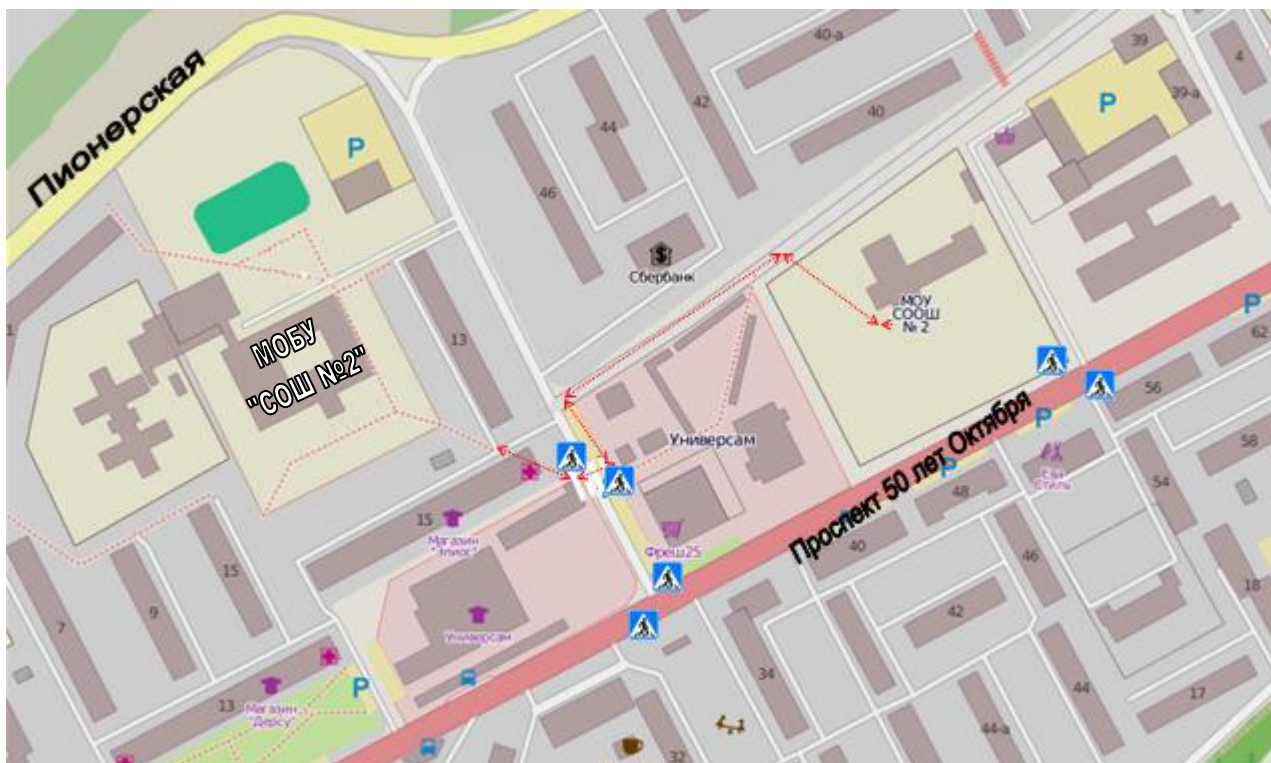

План - схемы МОБУ «СОШ №2».

**План-схема района расположения МОБУ «СОШ №2»,
пути движения транспортных средств и детей (учеников)**

ул. Пионерская 17

Движение ТС

Движение учащихся в школу и из школы

P

Парковка ТС

Пешеходный переход

Проезжая часть

Тротуар

Второстепенная дорога

Здания

План - схемы МОБУ «СОШ №2».

Схема организации дорожного движения в непосредственной близости от образовательного учреждения с размещением соответствующих технических средств, маршруты движения детей и расположение парковочных мест

Движение ТС

Движение учащихся в школу и из школы

P

Парковка ТС

Пешеходный переход

Проезжая часть

Второстепенная дорога

Здания

План - схемы МОБУ «СОШ №2».

**Маршруты движения организованных групп детей от ОУ к стадиону,
парку или к спортивно-оздоровительному комплексу**

Движение ТС

Движение учащихся в школу и из школы

P

Парковка ТС